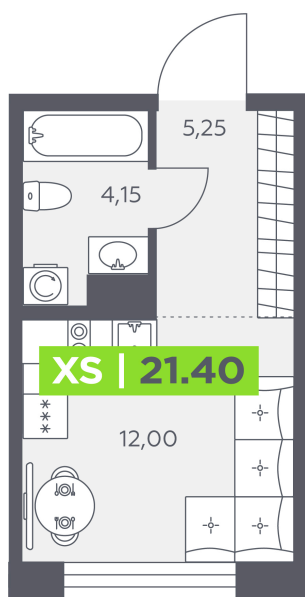

Номер: 832

Студия 21.4 м²

Отсканируйте QR-код и
смотрите на сайте
akvilon-solar.ru

4 637 431 руб.

В ипотеку от 6 438 руб.

Во двор

Европланировка

Проект Аквилон Солар Парк

Корпус Аквилон Солар Парк

Этаж 8

Секция 11

Сдача 4 кв. 2028

27.06.2026 12:23 (Мск)

Не является публичной офертой, цена может быть скорректирована.
Информация взята с сайта «akvilon-solar.ru».

На этаже 8

Студия 21.4 м²