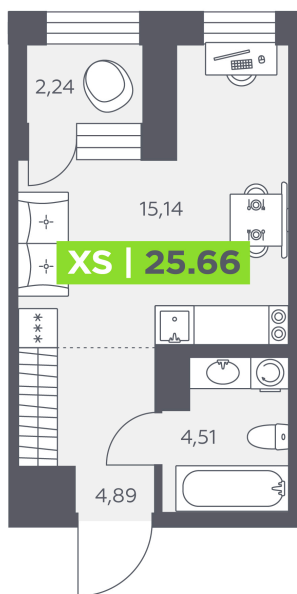

Номер: 600

Студия 25.66 м²

Отсканируйте QR-код и
смотрите на сайте
akvilon-solar.ru

5 549 516 руб.

В ипотеку от 7 704 руб.

На улицу

Европланировка

Проект Аквилон Солар Парк

Корпус Аквилон Солар Парк

Этаж 12

Секция 8

Сдача 4 кв. 2028

25.06.2026 12:28 (Мск)

Не является публичной офертой, цена может быть скорректирована.
Информация взята с сайта «akvilon-solar.ru».

На этаже 12

Студия 25.66 м²