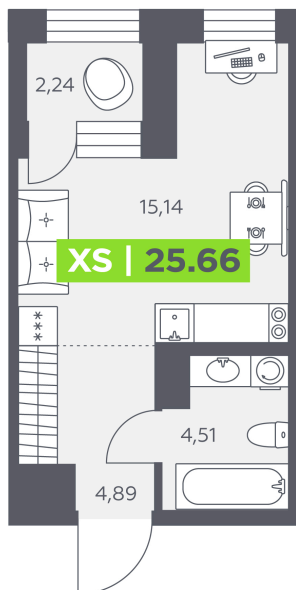

Номер: 600

Студия 25.66 м²

Отсканируйте QR-код и
смотрите на сайте
akvilon-solar.ru

~~6 490 661 руб.~~

5 549 515 руб.

В ипотеку от 10 792 руб.

Скидка

На улицу

С лоджией

Проект Аквилон Солар Парк

Корпус Аквилон Солар Парк

Этаж 12

Секция 8

Сдача 4 кв. 2028

15.04.2026 02:54 (Мск)

Не является публичной офертой, цена может быть скорректирована. Информация взята с сайта «akvilon-solar.ru»

На этаже 12

Студия 25.66 м²

8 секция / 10-12 этаж

Двор

15.04.2026 02:54 (Мск)

Не является публичной офертой, цена может быть скорректирована. Информация взята с сайта «akvilon-solar.ru»