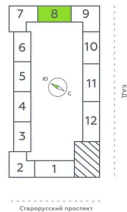

На этаже 12

Студия 25.66 м²

8 секция / 10-12 этаж

Двор

15.04.2026 02:54 (Мск)

Не является публичной офертой, цена может быть скорректирована. Информация взята с сайта «akvilon-solar.ru»