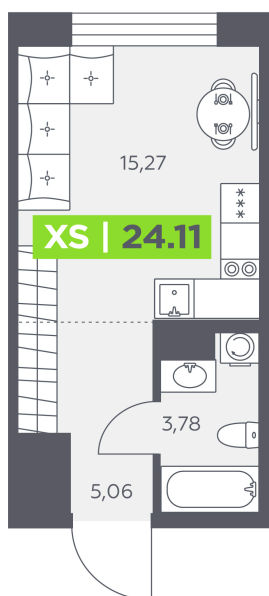

Номер: 859

Студия 24.11 м²

Отсканируйте QR-код и
смотрите на сайте
akvilon-solar.ru

5 201 146 руб.

В ипотеку от 7 221 руб.

На улицу

Европланировка

Проект	Аквилон Солар Парк	Корпус	Аквилон Солар Парк
Этаж	11	Секция	11
Сдача	4 кв. 2028		

27.06.2026 08:13 (Мск)

Не является публичной офертой, цена может быть скорректирована.
Информация взята с сайта «akvilon-solar.ru».

На этаже 11

Студия 24.11 м²

11 секция / 5-12 этаж

КАД

Двор

27.06.2026 08:13 (Мск)