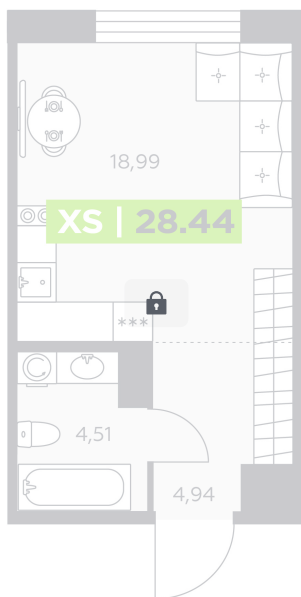

Номер: 690

Студия 28.44 м²

Отсканируйте QR-код и
смотрите на сайте
akvilon-solar.ru

~~6 887 966 руб.~~

5 889 211 руб.

В ипотеку от 11 453 руб.

Скидка

На улицу

Проект Аквилон Солар Парк

Корпус Аквилон Солар Парк

Этаж 11

Секция 9

Сдача 4 кв. 2028

15.04.2026 01:38 (Мск)

Не является публичной офертой, цена может быть скорректирована. Информация взята с сайта «akvilon-solar.ru»

На этаже 11

Студия 28.44 м²

9 секция / 6-12 этаж

15.04.2026 01:38 (Мск)

Не является публичной офертой, цена может быть скорректирована. Информация взята с сайта «akvilon-solar.ru»