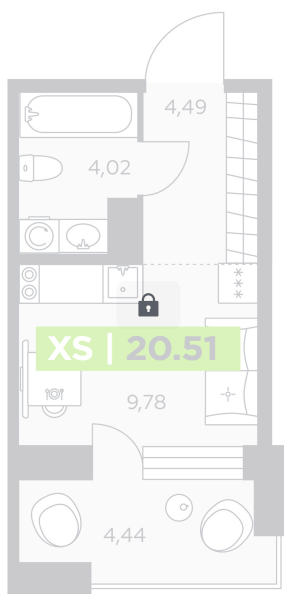

Номер: 238

Студия 20.51 м²

Отсканируйте QR-код и
смотрите на сайте
akvilon-solar.ru

4 103 330 руб.

В ипотеку от 5 697 руб.

На улицу

Европланировка

Проект	Аквилон Солар Парк	Корпус	Аквилон Солар Парк
Этаж	3	Секция	4
Сдача	4 кв. 2028		

24.06.2026 11:14 (Мск)

Не является публичной офертой, цена может быть скорректирована.
Информация взята с сайта «akvilon-solar.ru».

На этаже 3

Студия 20.51 м²

4 секция / 3-7 этаж

24.06.2026 11:14 (Мск)

Не является публичной офертой, цена может быть скорректирована.
Информация взята с сайта «akvilon-solar.ru».