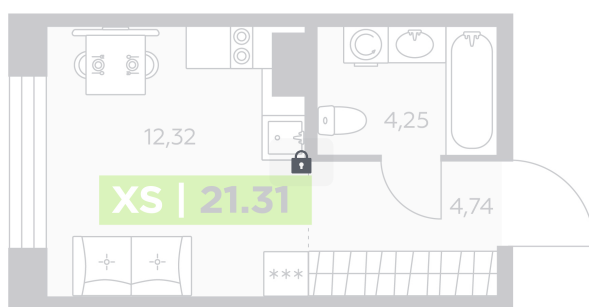

Номер: 660

Студия 21.31 м²

Отсканируйте QR-код и
смотрите на сайте
akvilon-solar.ru

~~5 178 308 руб.~~

4 427 453 руб.

В ипотеку от 8 610 руб.

Скидка

На улицу