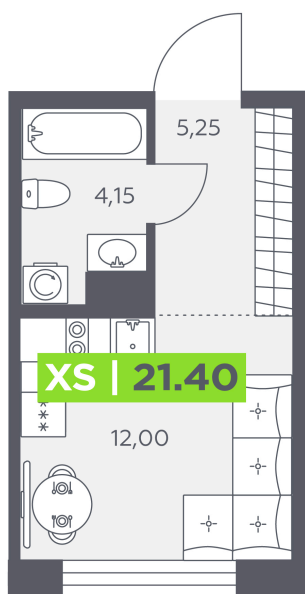

Номер: 962

Студия 21.4 м²

Отсканируйте QR-код и
смотрите на сайте
akvilon-solar.ru

4 574 686 руб.

В ипотеку от 6 351 руб.

Во двор

Европланировка

Проект Аквилон Солар Парк

Корпус Аквилон Солар Парк

Этаж 10

Секция 12

Сдача 4 кв. 2028

25.06.2026 04:55 (Мск)

Не является публичной офертой, цена может быть скорректирована.
Информация взята с сайта «akvilon-solar.ru».

На этаже 10

Студия 21.4 м²