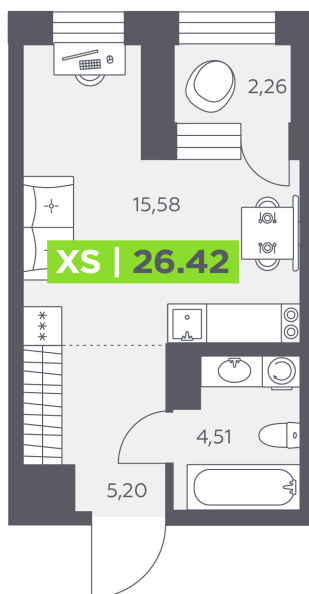

Номер: 592

Студия 26.42 м²

Отсканируйте QR-код и
смотрите на сайте
akvilon-solar.ru

5 589 855 руб.

В ипотеку от 7 760 руб.

На улицу

Европланировка

Проект Аквилон Солар Парк

Корпус Аквилон Солар Парк

Этаж 11

Секция 8

Сдача 4 кв. 2028

25.06.2026 00:15 (Мск)

Не является публичной офертой, цена может быть скорректирована.
Информация взята с сайта «akvilon-solar.ru».

На этаже 11

Студия 26.42 м²