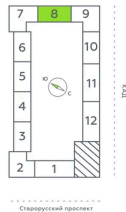

25.06.2026 00:15 (Мск)

Не является публичной офертой, цена может быть скорректирована.
Информация взята с сайта «akvilon-solar.ru».