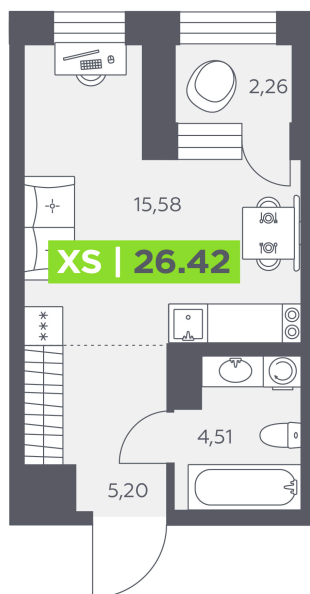

Номер: 592

Студия 26.42 м²

Отсканируйте QR-код и
смотрите на сайте
akvilon-solar.ru

A⁺

~~6 537 842 руб.~~

5 589 855 руб.

В ипотеку от 10 870 руб.

Скидка

На улицу

С лоджией

Проект	Аквилон Солар Парк	Корпус	Аквилон Солар Парк
Этаж	11	Секция	8
Сдача	4 кв. 2028		

15.04.2026 07:32 (Мск)

Не является публичной офертой, цена может быть скорректирована. Информация взята с сайта «akvilon-solar.ru»

На этаже 11

Студия 26.42 м²

8 секция / 10-12 этаж

Двор

15.04.2026 07:32 (Мск)

Не является публичной офертой, цена может быть скорректирована. Информация взята с сайта «akvilon-solar.ru»