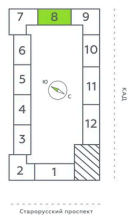

На улицу

С лоджией

Проект	Аквилон Солар Парк	Корпус	Аквилон Солар Парк
Этаж	11	Секция	8
Сдача	4 кв. 2028		

15.04.2026 07:32 (Мск)

Не является публичной офертой, цена может быть скорректирована. Информация взята с сайта «akvilon-solar.ru»

На этаже 11

Студия 26.42 м²

8 секция / 10-12 этаж

Двор

15.04.2026 07:32 (Мск)

Не является публичной офертой, цена может быть скорректирована. Информация взята с сайта «akvilon-solar.ru»