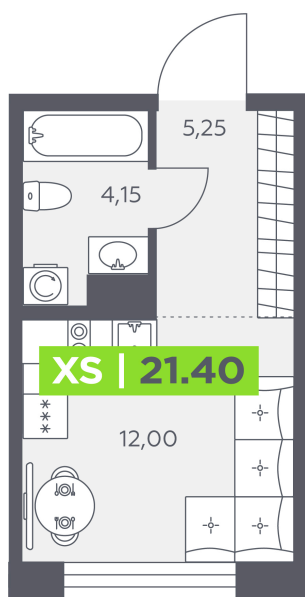

Номер: 822

Студия 21.4 м²

Отсканируйте QR-код и
смотрите на сайте
akvilon-solar.ru

4 466 627 руб.

В ипотеку от 6 201 руб.

Во двор

Европланировка

Проект	Аквилон Солар Парк	Корпус	Аквилон Солар Парк
Этаж	7	Секция	11
Сдача	4 кв. 2028		

25.06.2026 10:23 (Мск)

Не является публичной офертой, цена может быть скорректирована.
Информация взята с сайта «akvilon-solar.ru».

На этаже 7

Студия 21.4 м²

11 секция / 5-12 этаж

КАД

Двор

25.06.2026 10:23 (Мск)