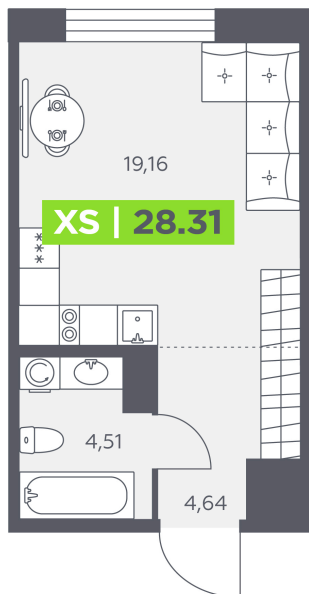

Номер: 683

Студия 28.31 м²

Отсканируйте QR-код и
смотрите на сайте
akvilon-solar.ru

~~6 804 579 руб.~~

5 817 915 руб.

Скидка

На улицу

В ипотеку от 11 314 руб.

Проект Аквилон Солар Парк

Корпус Аквилон Солар Парк

Этаж 10

Секция 9

Сдача 4 кв. 2028

15.04.2026 01:03 (Мск)

Не является публичной офертой, цена может быть скорректирована. Информация взята с сайта «akvilon-solar.ru»

На этаже 10

Студия 28.31 м²

9 секция / 6-12 этаж

15.04.2026 01:03 (Мск)

Не является публичной офертой, цена может быть скорректирована. Информация взята с сайта «akvilon-solar.ru»